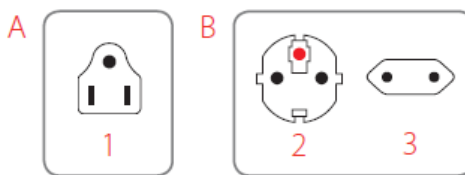

Cestovní adaptér je redukce, která umožní připojení vidlic přívodních šňůr českých spotřebičů do zásuvek ve Spojených státech amerických a zemích s podobným standardem. Před cestou do cílové země se ujistěte o správnosti zvoleného adaptéru na [www.power-plugs-sockets.com](http://www.power-plugs-sockets.com). Adaptér nemění napětí, proud, polaritu, nebo jiné elektrické veličiny. Při použití instalujte adaptér do zásuvky a následně připojte do adaptéru spotřebič. Při odpojování ze sítě postupujte opačným způsobem. Adaptér je určen ke krátkodobému použití, ne pro permanentní zátěž pod elektrickým proudem. Po použití odpojte ze zásuvky.

**A** Kompatibilita na výstupu

1 - USA (typ B)

**B** Kompatibilita na vstupu

2 - Evropa uzemněná vidlice (Schuko, typ F)

3 - Evropa neuzemněná vidlice (Euro, typ C)

2x USB Typ-A

**BEZPEČNOSTNÍ UPOZORNĚNÍ**

Cestovní adaptér používejte vždy pouze suchý a čistý. Nesmí být vystaven působení kapalin nebo vlhkosti, teplotám nad 60 °C. Do otvorů cestovního adaptéru nevkládejte kromě přívodních šňůr žádné předměty, dráty, sponky atd. Čistěte suchým nebo vlhkým hadříkem, nechte důkladně oschnout. Čistěte vždy odpojené od elektrické sítě. Uchovávejte mimo dosah dětí. Nezasahujte do zapojení!