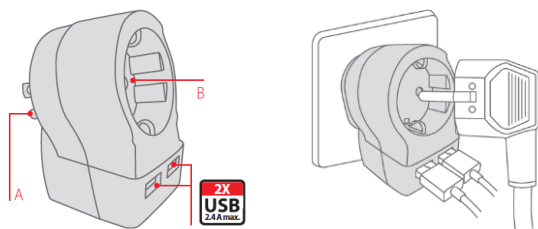

Cestovní adaptér SKROSS® Europe to USA USB

pro použití ve Spojených státech amerických a zemích s podobným standardem elektrických zásuvek.
vestavěný USB nabíjecí adaptér 2x Typ-A, 5V DC, nabíjecí proud max. 2400mA,
max. 15A, max. 3450W/230V~, max. 1500W/100V~ (obj. č. Solight: PA29USB)

Cestovní adaptér je redukce, která umožní připojení vidlic přívodních šňůr českých spotřebičů do zásuvek ve Spojených státech amerických a zemích s podobným standardem. Před cestou do cílové země se ujistěte o správnosti zvoleného adaptéru na www.power-plugs-sockets.com. Adaptér nemění napětí, proud, polaritu, nebo jiné elektrické veličiny. Při použití instalujte adaptér do zásuvky a následně připojte do adaptéru spotřebič. Při odpojování ze sítě postupujte opačným způsobem. Adaptér je určen ke krátkodobému použití, ne pro permanentní zátěž pod elektrickým proudem. Po použití odpojte ze zásuvky.

A Kompatibilita na výstupu

1 - USA (typ B)

B Kompatibilita na vstupu

2 - Evropa uzemněná vidlice (Schuko, typ F)

3 - Evropa neuzemněná vidlice (Euro, typ C)

2x USB Typ-A